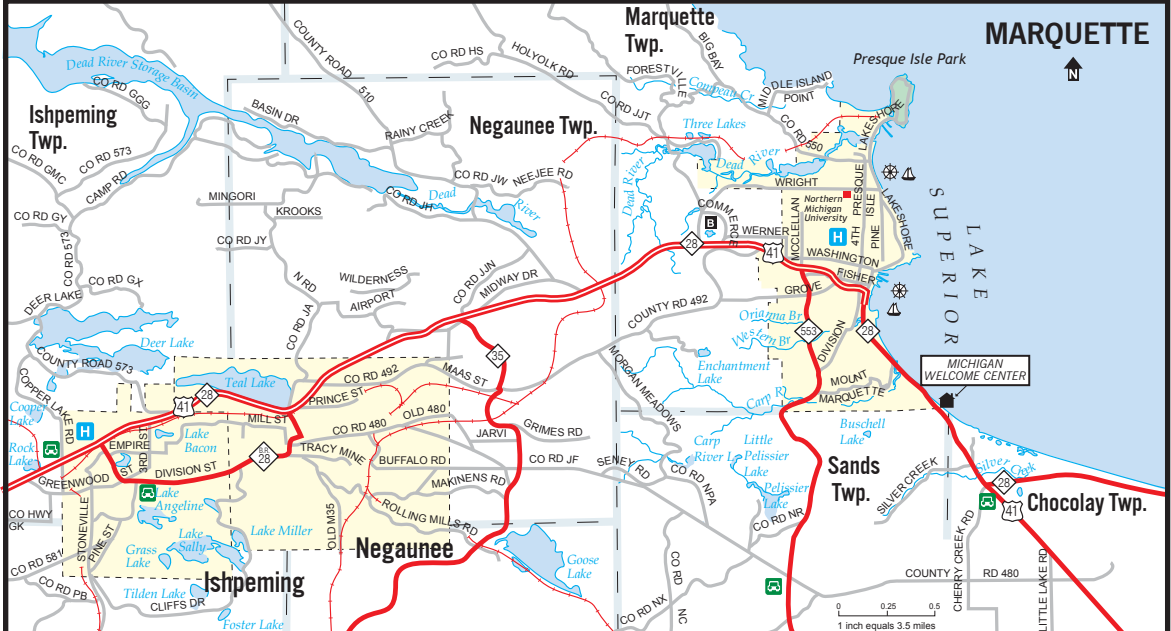

# MARQUETTE

**Ishpeming Twp.**

**Negaunee Twp.**

**Marquette Twp.**

Presque Isle Park

SUPERIOR LAKE

MICHIGAN WELCOME CENTER

**Sands Twp.**

**Chocolay Twp.**

0 0.25 0.5  
1 inch equals 3.5 miles