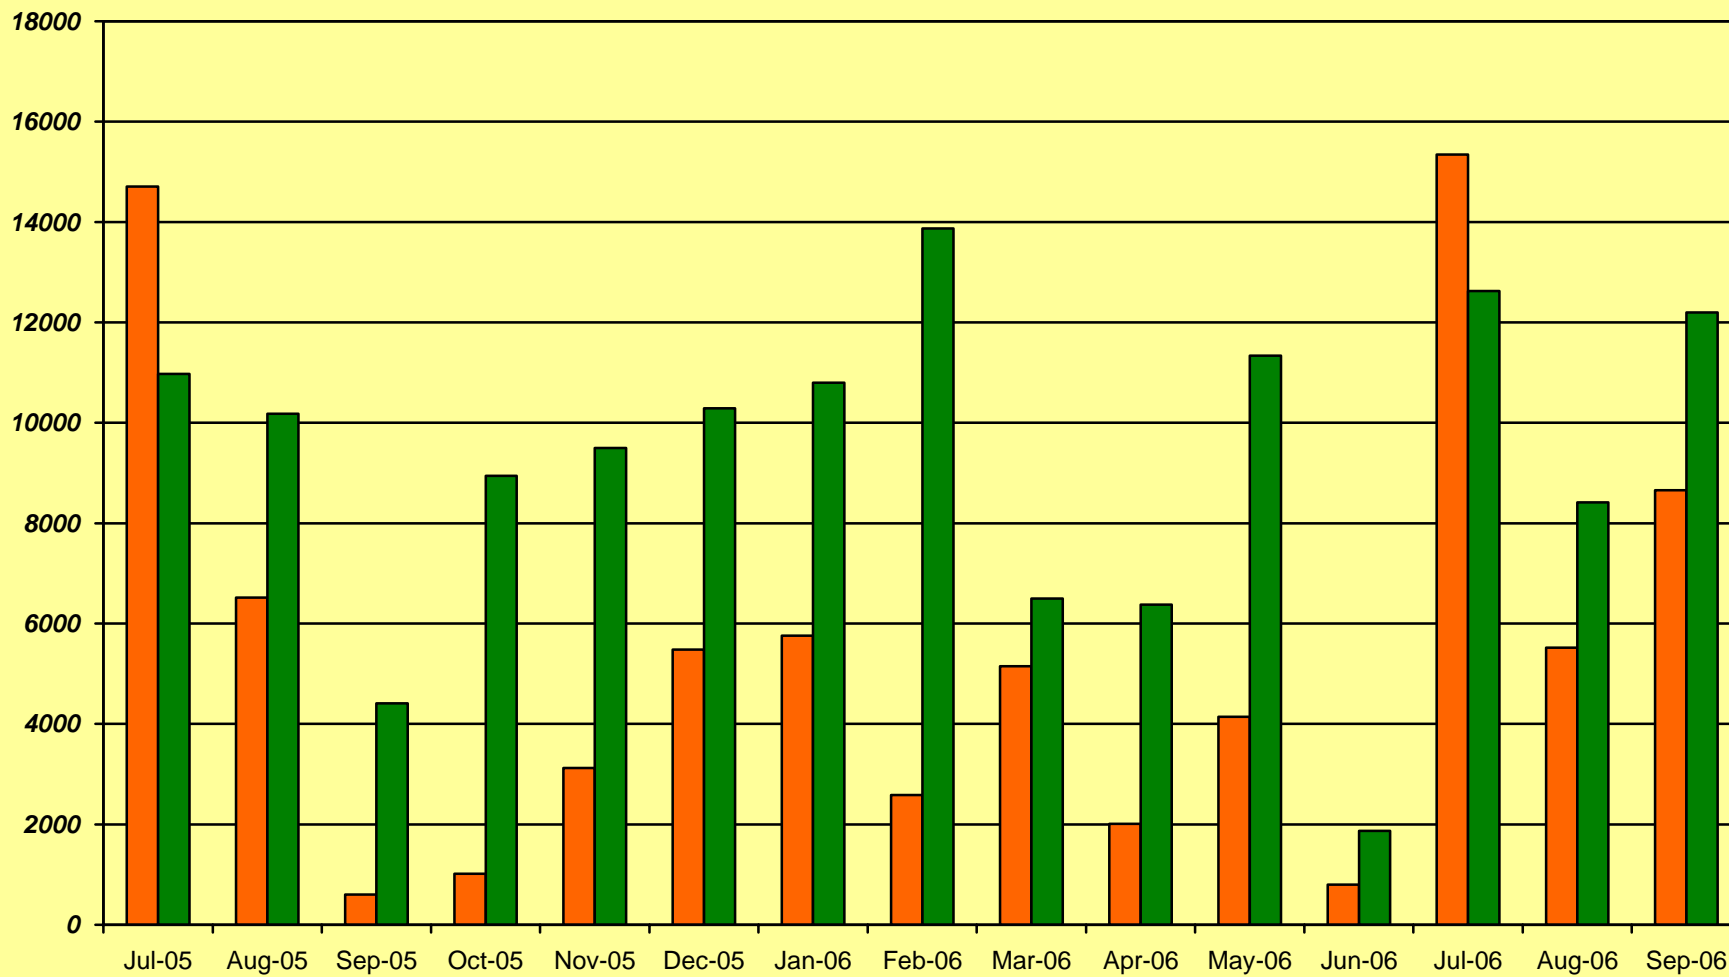

## TOTALS

	Jul-05	Aug-05	Sep-05	Oct-05	Nov-05	Dec-05	Jan-06	Feb-06	Mar-06	Apr-06	May-06	Jun-06	Jul-06	Aug-06	Sep-06
NEW CLAIMS	14708	6519	598	1013	3119	5486	5760	2588	5148	2012	4140	797	15346	5523	8657
ADDITIONAL CLAIMS	10973	10178	4410	8940	9499	10291	10797	13870	6501	6377	11339	1873	12626	8412	12196