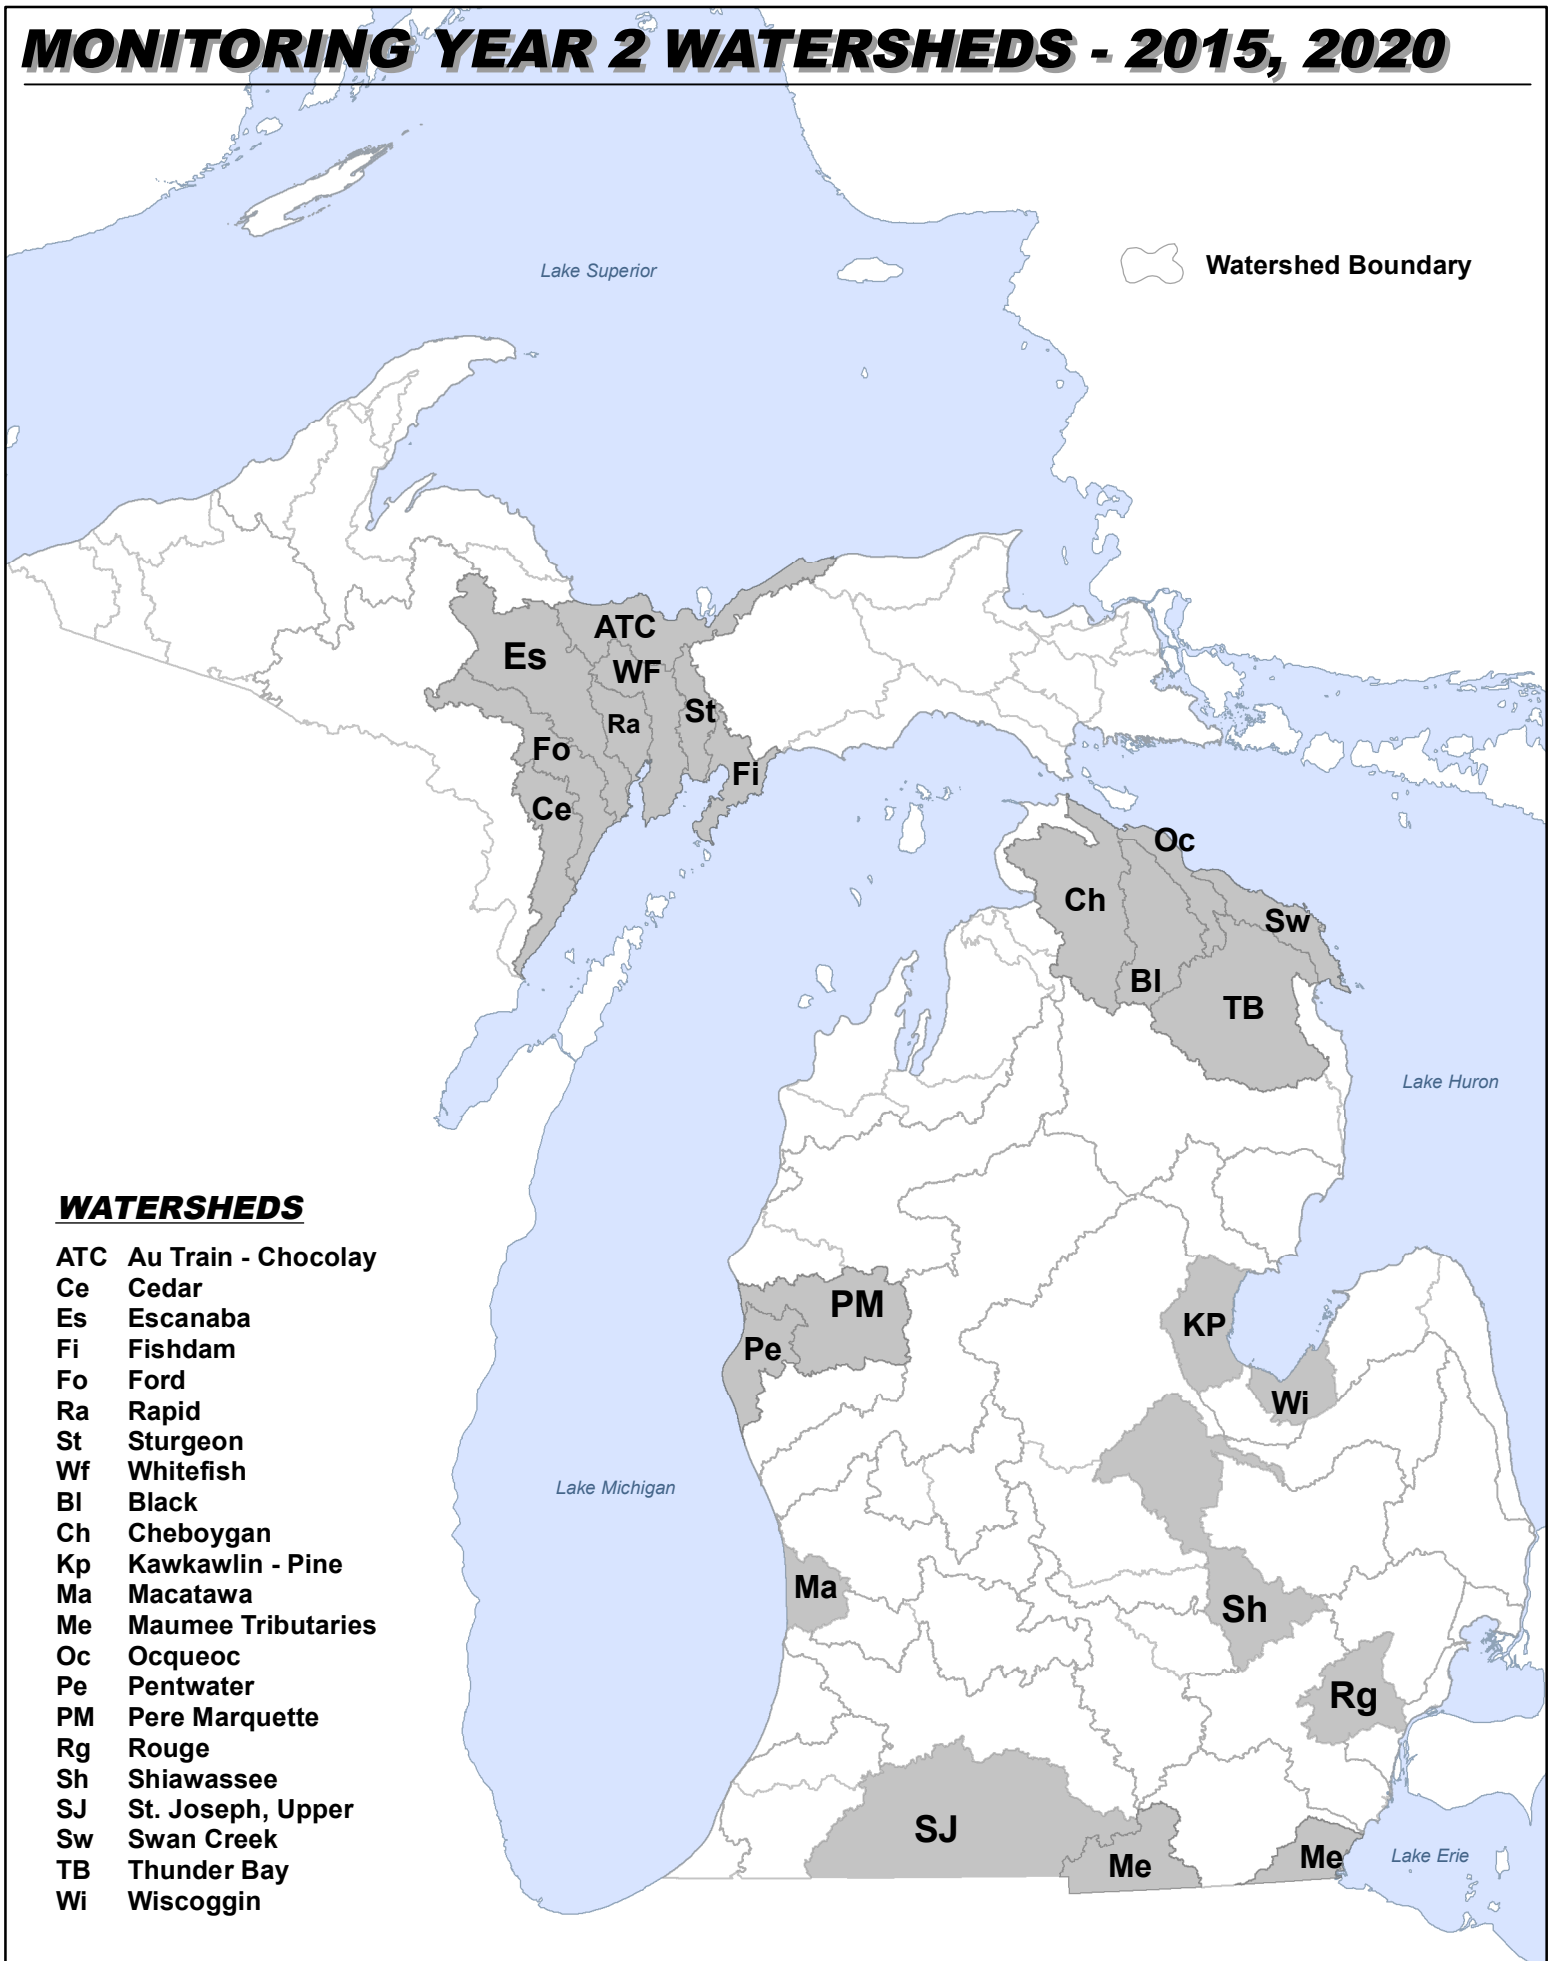

# MONITORING YEAR 2 WATERSHEDS - 2015, 2020

## WATERSHEDS

- ATC Au Train - Chocoley
- Ce Cedar
- Es Escanaba
- Fi Fishdam
- Fo Ford
- Ra Rapid
- St Sturgeon
- Wf Whitefish
- Bl Black
- Ch Cheboygan
- Kp Kawkawlin - Pine
- Ma Maumee Tributaries
- Me Maumee Tributaries
- Oc Ocqueoc
- Pe Pentwater
- PM Pere Marquette
- Rg Rouge
- Sh Shiawassee
- SJ St. Joseph, Upper
- Sw Swan Creek
- TB Thunder Bay
- Wi Wiscoggin