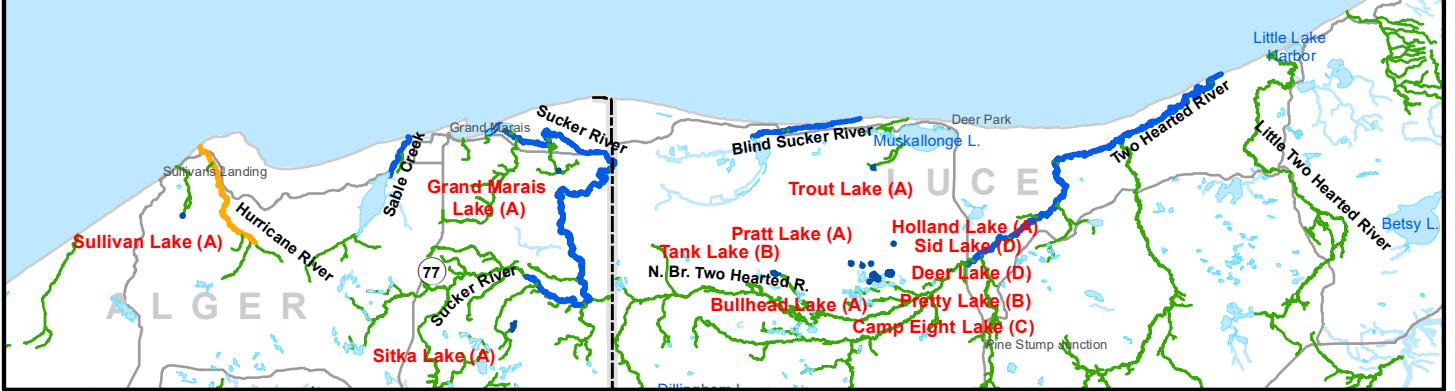

86°15'0"W

86°0'0"W

85°45'0"W

85°30'0"W

85°15'0"W

47°30'0"N

47°30'0"N

47°15'0"N

47°15'0"N

47°0'0"N

47°0'0"N

46°45'0"N

46°45'0"N

# Lake Superior

See Page 23

See Page 25

86°15'0"W

86°0'0"W

85°45'0"W

85°30'0"W