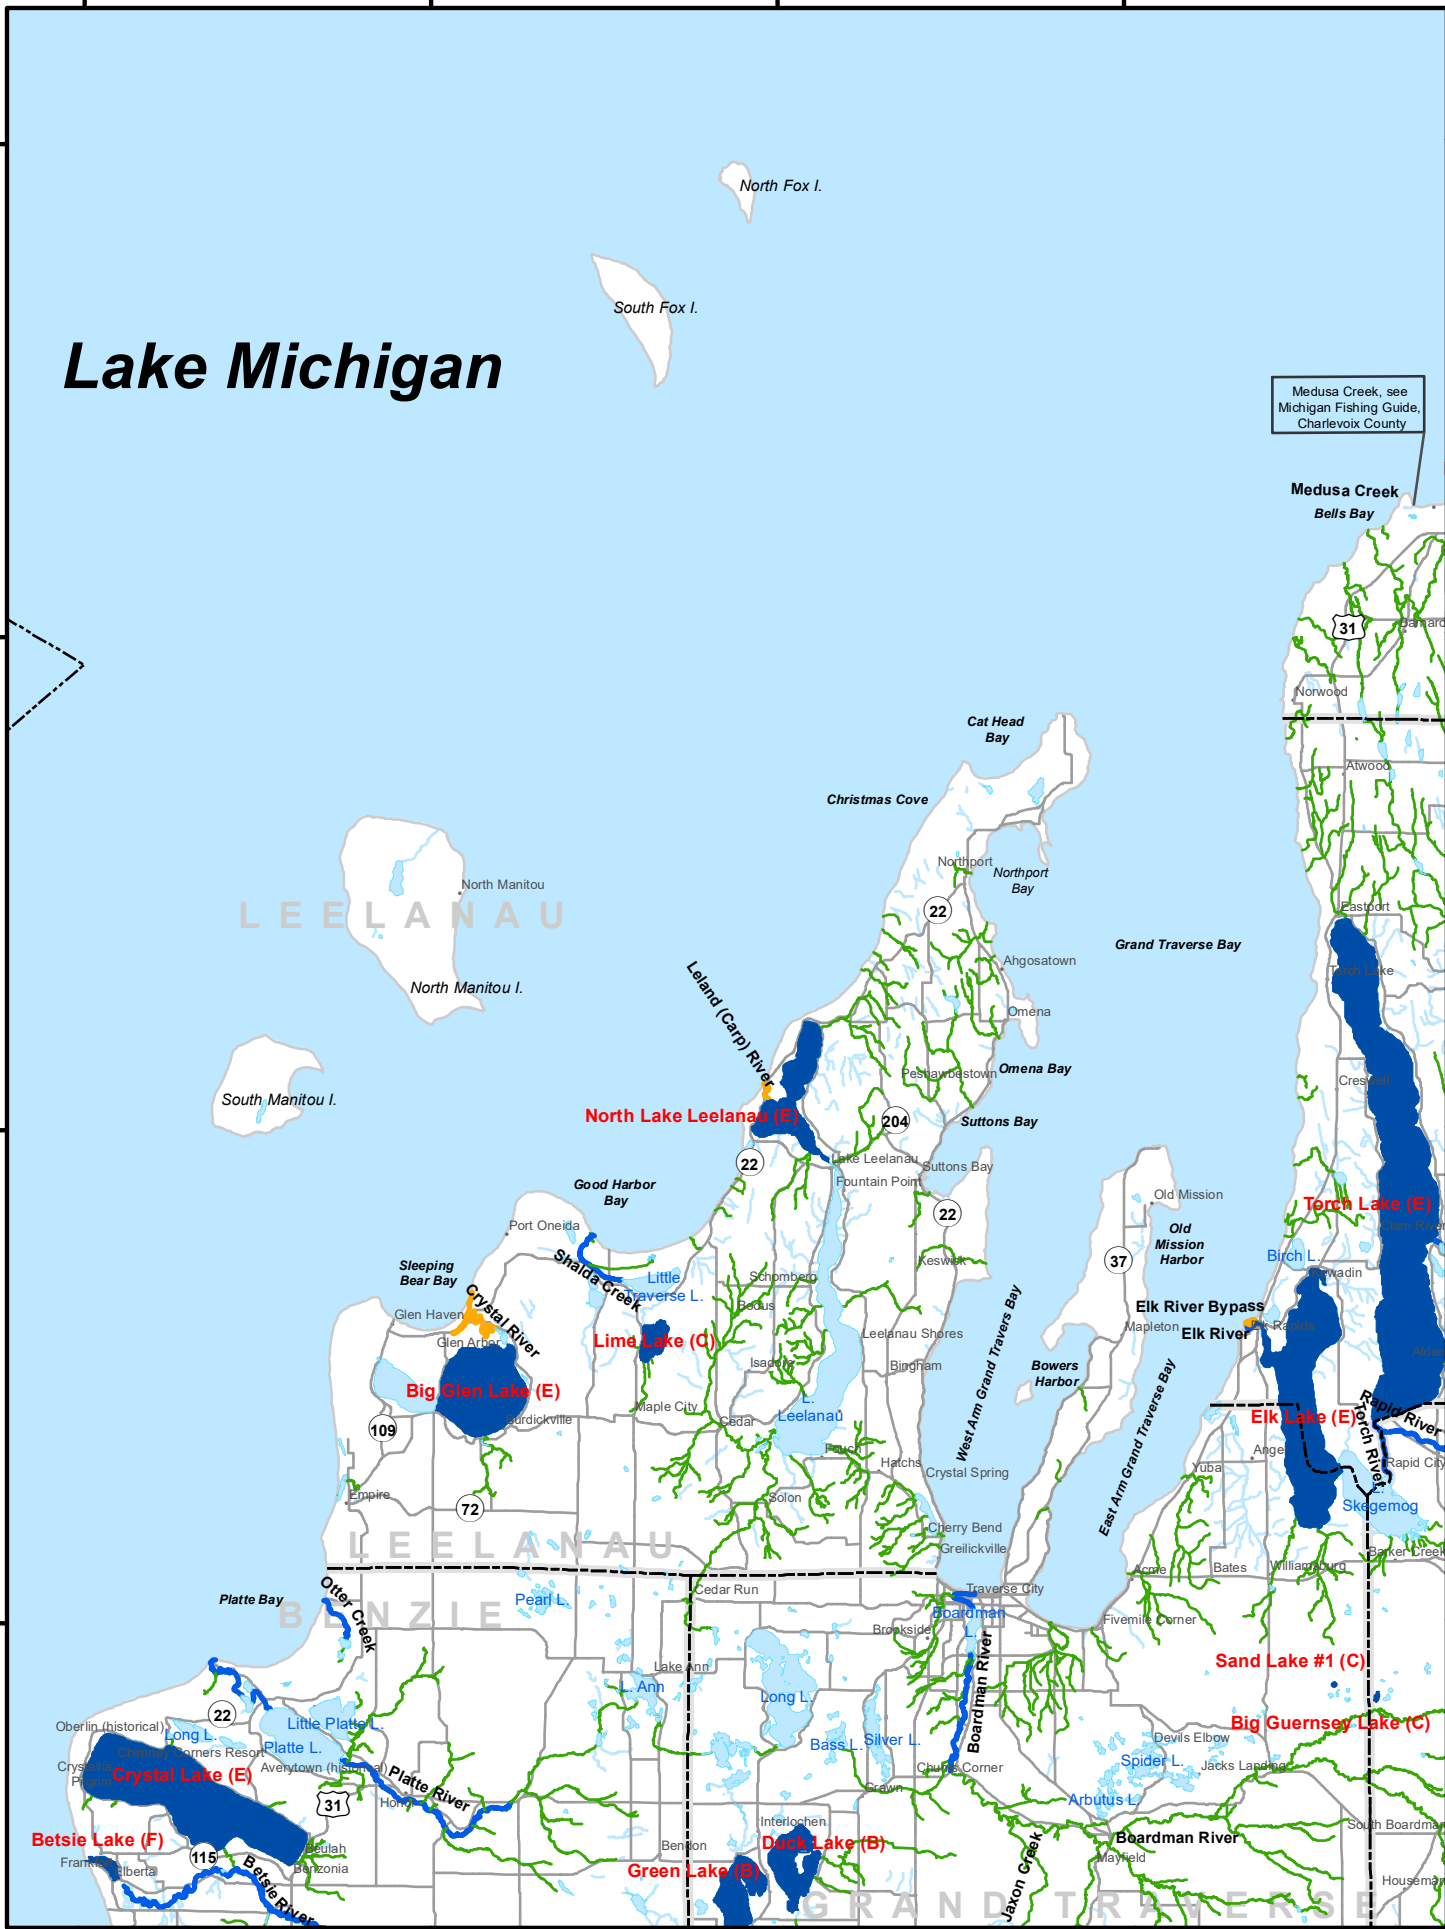

86°15'0"W 86°0'0"W 85°45'0"W 85°30'0"W

45°30'0"N

45°30'0"N

Lake Michigan

Medusa Creek, see Michigan Fishing Guide, Charlevoix County

45°15'0"N

45°15'0"N

45°0'0"N

45°0'0"N

44°45'0"N

44°45'0"N

See Page 30

See Page 32

See Page 33

86°15'0"W

86°0'0"W

85°45'0"W

85°30'0"W