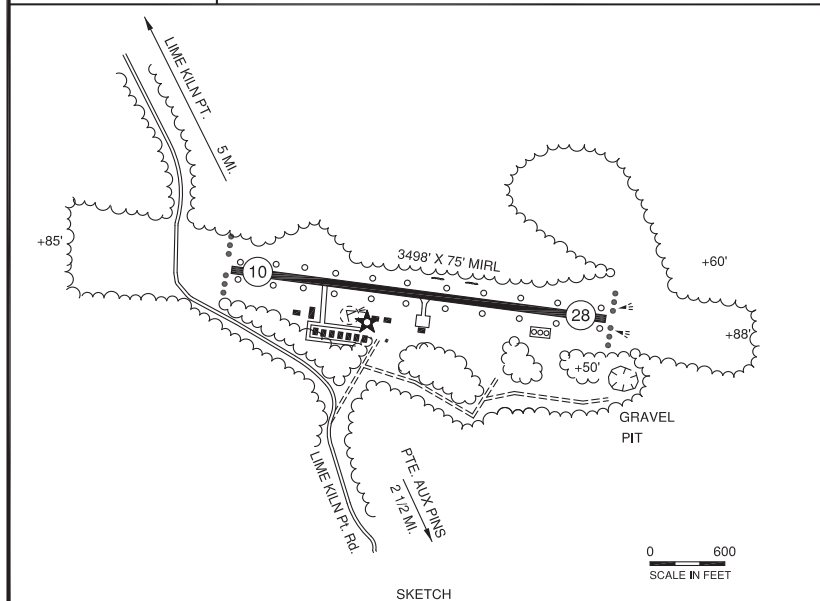

# BOIS BLANC ISL AIRPORT (6Y1)

**B**

<b>FREQ</b>			<b>664'</b> ELEV  09593.A 49-08
CTAF	122.9		
MCD AWOS	118.275	01-18      LOCATION	

**RWY LENGTH BEYOND DISPLACED THR**

10/ —  
28/ —

**FM CITY:** 3.0 mi NW

**LGT:** ROTG BCN. MIRL-CTAF.

PAPI rwy 28, REIL rwy 28.

**MGR:** Pending

**PH:** 231-634-7052 (unatnd mgr ofc)  
231-634-7275 (Twp ofc)

**FBO:** None

**ATND:** Unatnd

**COORDINATES**

45° 45.98'N  
084° 30.23'W

**License**

General Utility

**NAV AIDS:** 111.8 (PLN) 046° 10.6 NM to fld.

**FUEL:** None

**RPR:** None

**WX:** None

**SNW RMVL:** Yes- vfy cond, rwy may not be plowed full width

**TRNSP:** None

**MEALS:** Hawks Lndg (4.0 mi) 231-634-7375,  
Bob-Lo Tavern (7.0 mi) 231-634-7100

**RON:** Insel Haus B&B 231-634-7393  
Old Orchard Inn 231634-7178

- Deer & birds on & invof arpt.
- Camping permitted.
- Admin bldg access—depress V, then simultaneous III-II, then I.