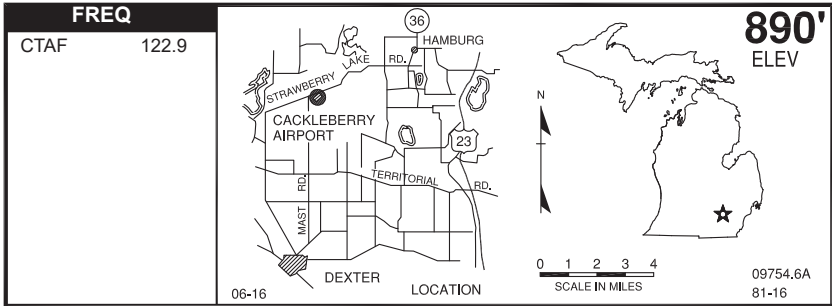

# DEXTER, CACKLEBERRY (2E8)

**D**

**RWY LENGTH BEYOND DISPLACED THR**

06/ 1598'  
24/ 1618'

**COORDINATES**

42° 25.51' N  
083° 52.11' W

**License**  
Basic Utility

**FM CITY:** 5.0 NW

**LGT:** NSTD LIRL not for public use.

**MGR:** Stephanie Klawender

**PH:** 734-424-3437

**FBO:** None

**ATND:** Ireg

**NAV AIDS:** 114.3 (SVM) 277° 12.0 NM to fld.

**FUEL:** None

**RPR:** None