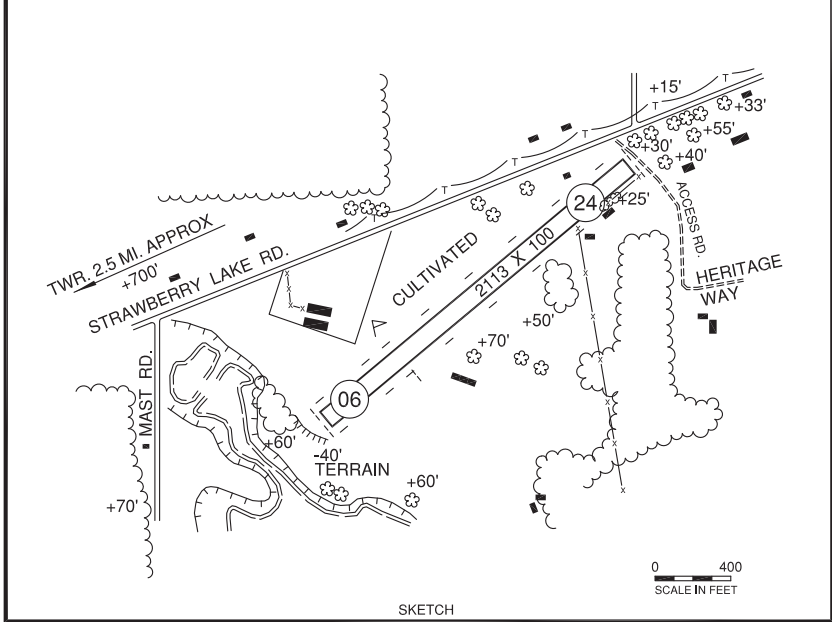

# DEXTER, CACKLEBERRY (2E8)

**D**

**RWY LENGTH BEYOND DISPLACED THR**

06/ 1598'  
24/ 1618'

**COORDINATES**

42° 25.51' N  
083° 52.11' W

**License**  
Basic Utility

**FM CITY:** 5.0 NW

**LGT:** NSTD LIRL not for public use.

**MGR:** Stephanie Klawender

**PH:** 734-424-3437

**FBO:** None

**ATND:** Ireg

**NAV AIDS:** 114.3 (SVM) 277° 12.0 NM to fld.

**FUEL:** None

**RPR:** None

**WX:** None

**SNW RMVL:** Limited- vfy cond

**TRNSP:** None

**MEALS:** In town, 5.0 mi

**RON:** Ann Arbor, 8.0 mi

- Call amgr for fld conditions.
- No Powered Parachutes permitted.