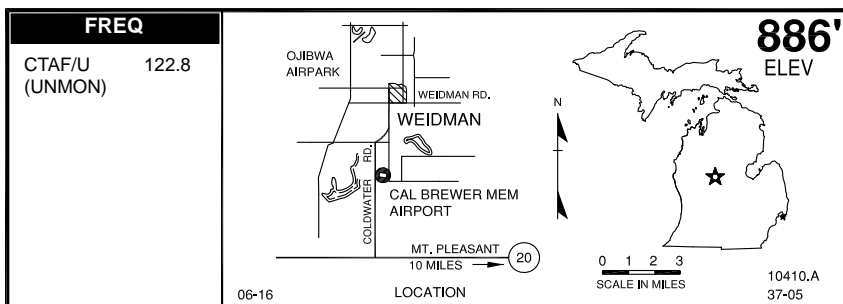

# LAKE ISABELLA, CAL BREWER MEM (D15)

L

**RWY LENGTH BEYOND DISPLACED THR**

11/ 1493'  
29/ 1865'

**COORDINATES**

43° 38.67'N  
084° 58.92'W

**License**  
Basic Utility

**FM CITY:** 1.0 MI S  
**LGT:** NSTD LIRL – CTAF  
**MGR:** Tom Couser  
**PH:** 989-644-2504  
989-644-8654 (Village ofc)  
**FBO:** None  
**ATND:** Unatnd