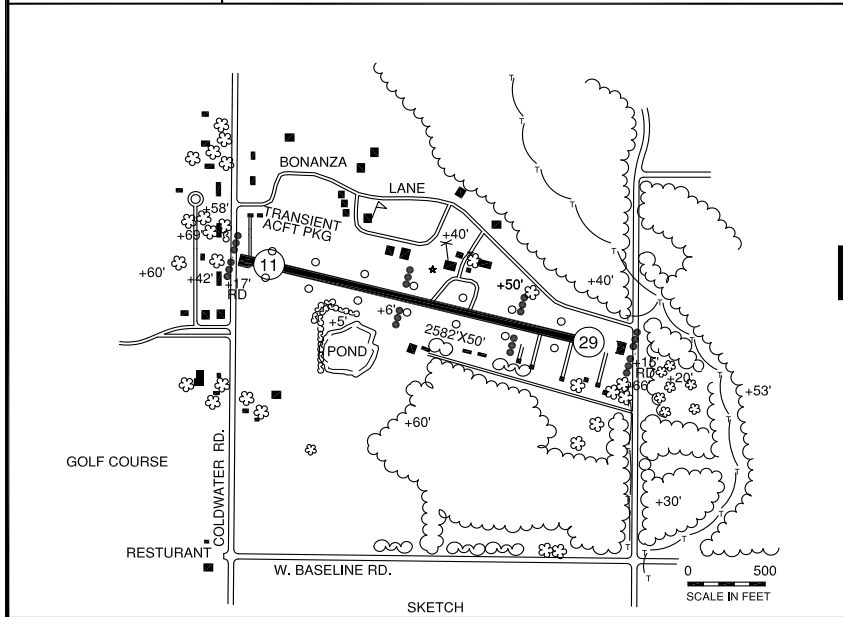

# LAKE ISABELLA, CAL BREWER MEM (D15)

L

**RWY LENGTH BEYOND DISPLACED THR**

11/ 1493'  
29/ 1865'

**COORDINATES**

43° 38.67'N  
084° 58.92'W

**License**  
Basic Utility

**FM CITY:** 1.0 MI S  
**LGT:** NSTD LIRL – CTAF  
**MGR:** Tom Couser  
**PH:** 989-644-2504  
989-644-8654 (Village ofc)  
**FBO:** None  
**ATND:** Unatnd

**NAV AIDS:** 110.6 (MOP) 276° 12.0 NM to fld.  
**FUEL:** None  
**RPR:** None  
**WX:** None  
**SNW RMVL:** Ireg-vfy cond 989-644-8654 or 898-644-2504  
**TRNSP:** None  
**MEALS:** 0.25 MI  
**RON:** Mt Pleasant - 14.0 mi

● Lake Isabella recreational area and public golf course adj.