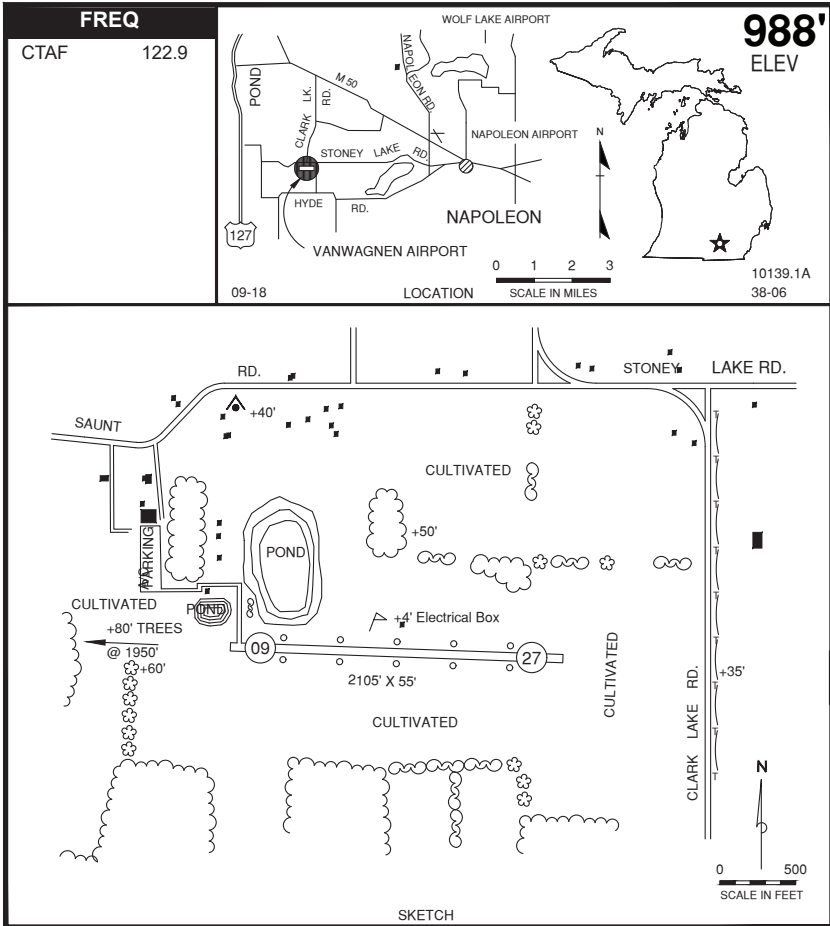

# NAPOLEON, VANWAGNEN (6H4)

**RWY LENGTH BEYOND DISPLACED THR**

09/ —  
27/ —

**COORDINATES**

42° 09.35'N  
084° 20.06'W

**License**  
Basic Utility

**FM CITY:** 5.0 mi W

**LG:** None

**MGR:** Brian Van Wagnen

**PH:** 517-764-4193

**FBO:** None

**ATND:** 24 hrs, Mgr lives @ NW corner of arpt

**NAV AIDS:** 109.6 (JXN) 143° 8.3 NM to fld.

**FUEL:** None

**RPR:** None

**WX:** None

**SNW RMVL:** Call for cond\*

**TRNSP:** None

**MEALS:** In town, 4.0 mi

**RON:** None

- Rwy 27 seasonal +8' crops on apch.
- Deer & birds on & invof arpt.
- Irreg snw removal call mgr.