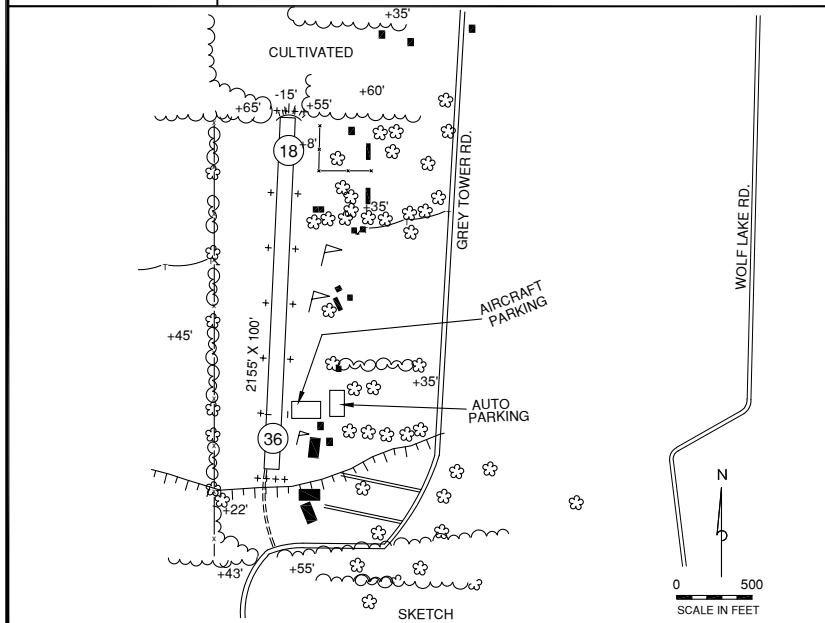

# NAPOLEON, WOLF LAKE (26W)

**RWY LENGTH BEYOND DISPLACED THR**

18/ —  
 36/ —

**COORDINATES**

42° 12.47'  
 84° 14.00'

**License**

Basic Utility

**FM CITY:** 4.0 mi NE  
**LGT:** NSTD LIRL not for public use.  
**MGR:** Michael Kraus  
**PH:** 517-522-8202  
**FBO:** None  
**ATND:** Ireg

**NAV AIDS:** 109.6 (JXN) 112° 11.0 NM to fld.  
**FUEL:** None  
**RPR:** None  
**WX:** None  
**SNW RMVL:** No-vfy cond  
**TRNSP:** None  
**MEALS:** In town, 4.0 mi  
**RON:** In town, 4.0 mi