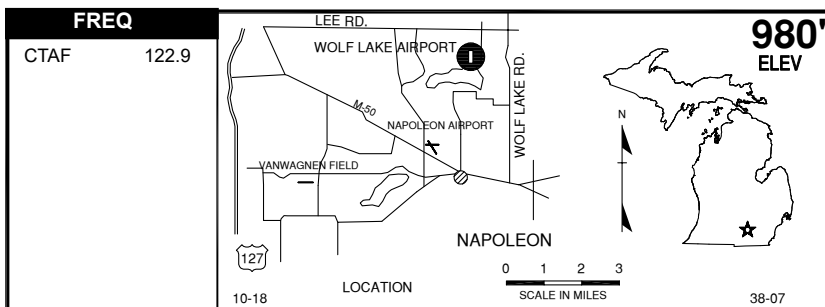

# NAPOLEON, WOLF LAKE (26W)

**RWY LENGTH BEYOND DISPLACED THR**

18/ —  
 36/ —

**COORDINATES**

42° 12.47'  
 84° 14.00'

**License**

Basic Utility

**FM CITY:** 4.0 mi NE  
**LGT:** NSTD LIRL not for public use.  
**MGR:** Michael Kraus  
**PH:** 517-522-8202  
**FBO:** None  
**ATND:** Ireg