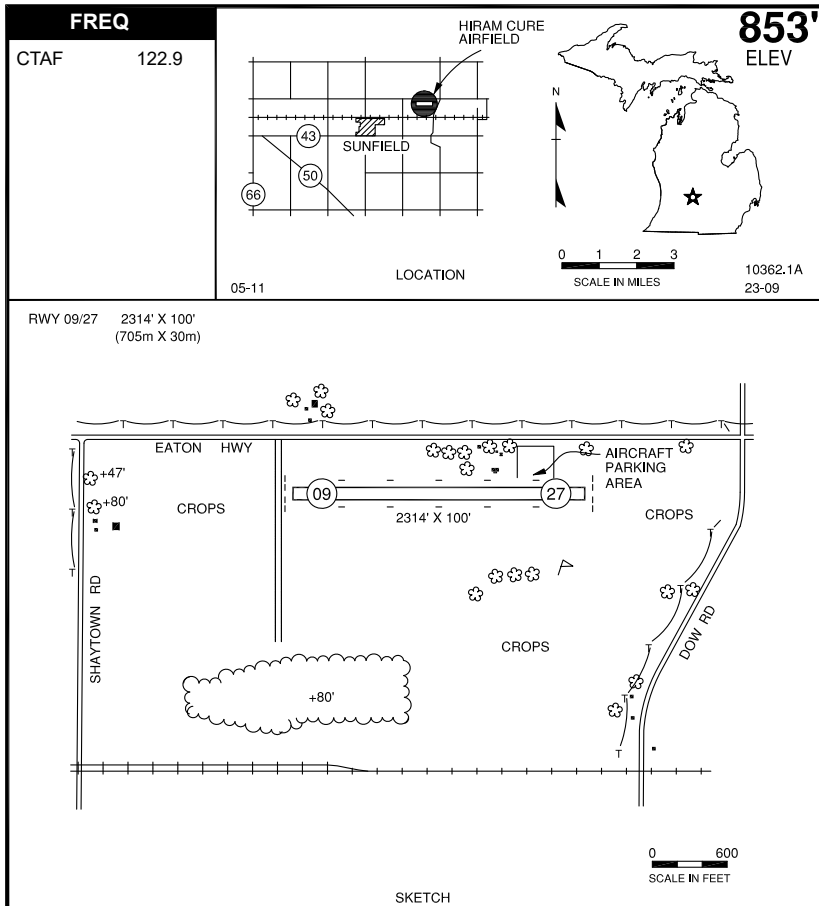

# SUNFIELD, HIRAM CURE AIRFIELD (C43)

S

**RWY LENGTH BEYOND DISPLACED THR**

09/ —  
27/ —

**COORDINATES**

42° 46.20'N  
084° 57.90'W

**License**

Unimproved Airstrip

**NAV AIDS:** 115.95 (VIO) 096° 24 NM to fld.

**FUEL:** None

**RPR:** None

**WX:** None

**SNW RMVL:** None

**TRNSP:** None

**MEALS:** In town, 1.5 mi

**RON:** None