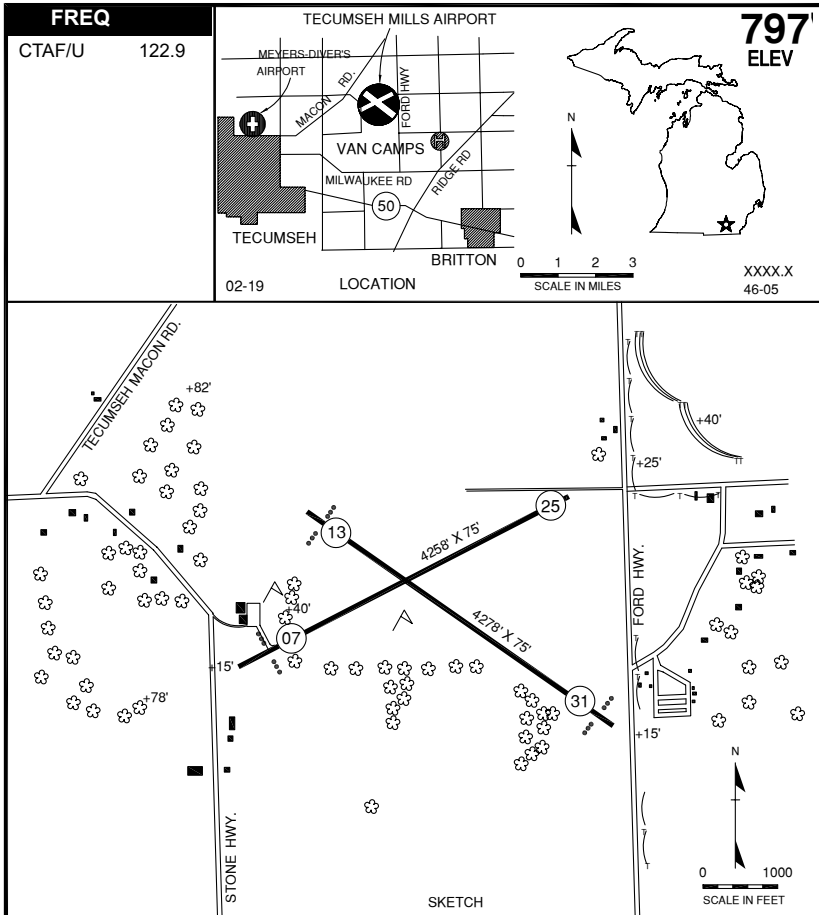

# TECUMSEH MILLS AIRPORT (22T)

T

**RWY LENGTH BEYOND DISPLACED THR**  
 07/ 3893' \* 13/ 4078'  
 25/ — \* 31/ 4068'

**COORDINATES**  
 42° 02.03'N  
 083° 52.70'W

**License**  
 Basic Utility

**FM CITY:** 4.0 mi NE  
**LGT:** None  
**MGR:** Daniel Mills  
**PH:** 734-476-1517  
 734-428-0934 (mgr res)  
**FBO:** None  
**ATND:** Unatnd

**NAV AIDS:** 115.7 (CRL) 271° 18.8 NM to fld.  
**FUEL:** None  
**RPR:** None  
**WX:** None  
**SNW RMVL:** Limited  
**TRNSP:** None  
**MEALS:** In town, 3.0 mi  
**RON:** None

● Gate Keybox code 5321