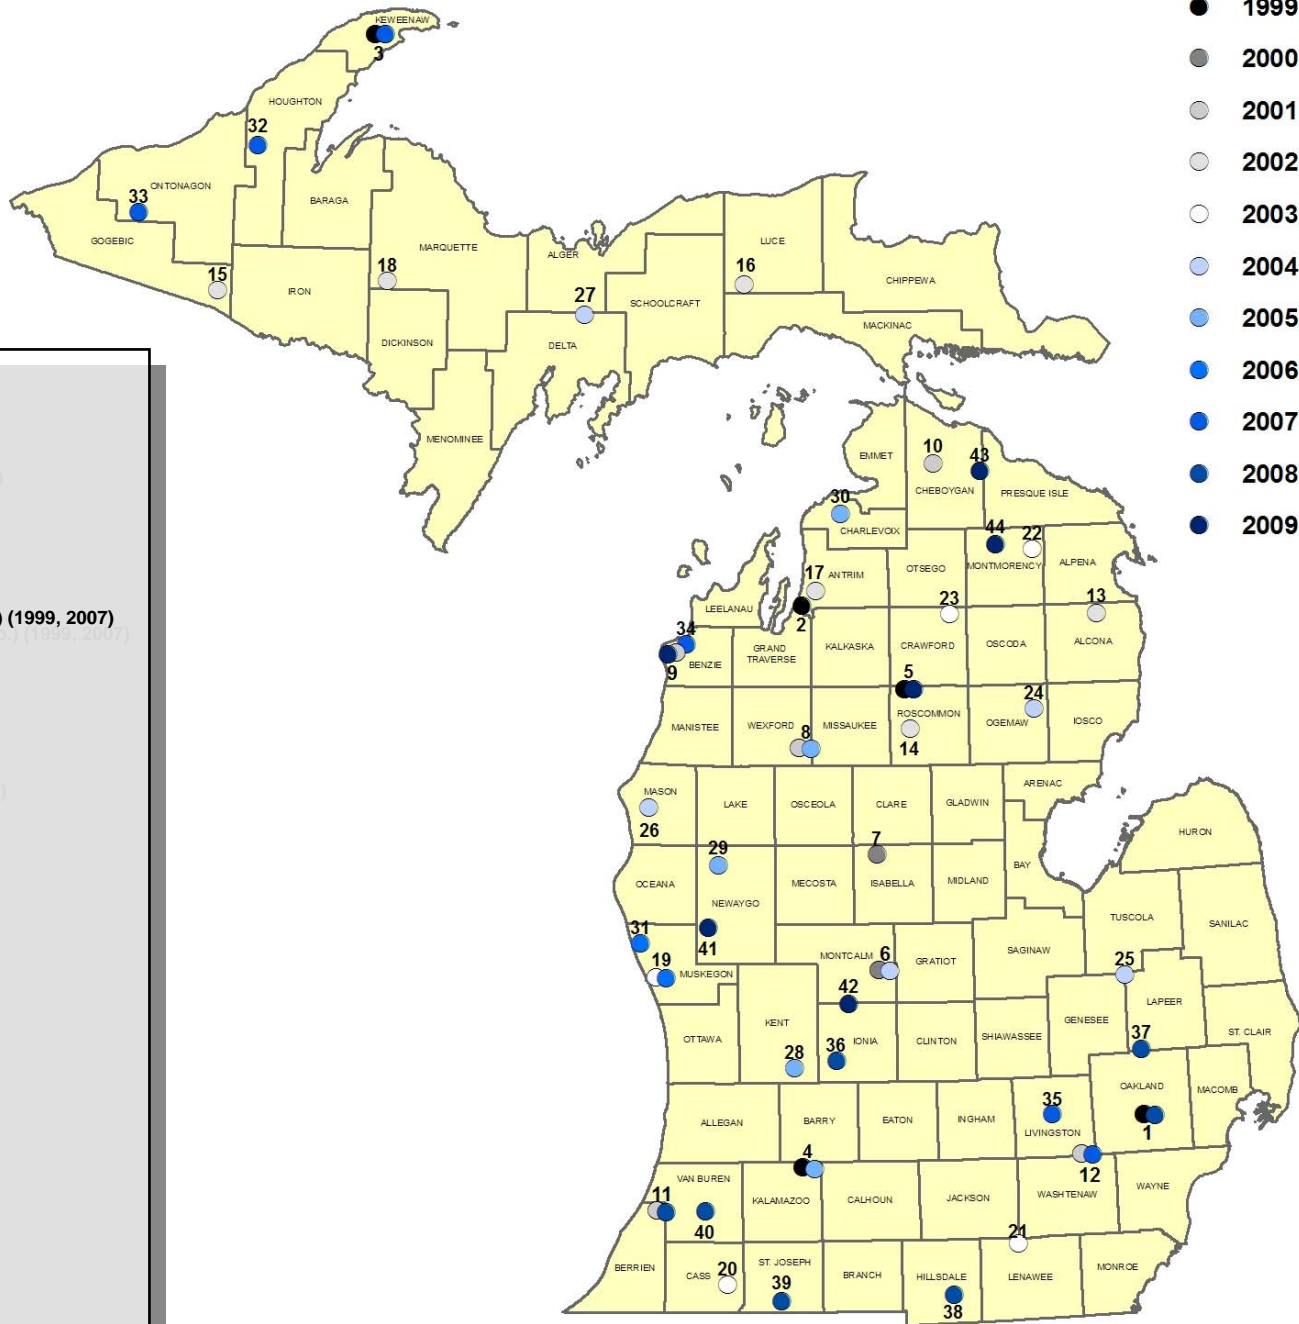

Sediment Trend Lakes

1. Cass Lake (Oakland Co.) (1999, 2008)
2. Elk Lake (Grand Traverse Co.)
3. Gratiot Lake (Keweenaw Co.) (1999, 2007)
4. Gull Lake (Kalamazoo Co.) (1999, 2005)
5. Higgins Lake (Roscommon Co.) (1999, 2009)
6. Crystal Lake (Montcalm Co.) (2000, 2004)
7. Littlefield Lake (Isabella Co.)
8. Lake Cadillac (Wexford Co.) (2001, 2005)
9. Crystal Lake (Benzie Co.) (2001, 2009)
10. Mullett Lake (Cheboygan Co.)
11. Paw Paw Lake (Berrien Co.) (1999, 2008)
12. Whitmore Lake (Livingston & Washtenaw Co.) (1999, 2007)
13. Hubbard Lake (Alcona Co.)
14. Houghton Lake (Roscommon Co.)
15. Imp Lake (Gogebic Co.)
16. Round Lake (Luce Co.)
17. Torch Lake (Antrim Co.)
18. Witch Lake (Marquette Co.)
19. Muskegon Lake (Muskegon Co.) (2003, 2006)
20. Birch Lake (Cass Co.)
21. Sand Lake (Lenawee Co.)
22. Avalon Lake (Montmorency Co.)
23. Shupac Lake (Crawford Co.)
24. Lake George (Ogemaw Co.)
25. Otter Lake (Genesee Co.)
26. Hackert Lake (Mason Co.)
27. Round Lake (Delta Co.)
28. Campau Lake (Kent Co.)
29. Nichols Lake (Newaygo Co.)
30. Lake Charlevoix (Charlevoix Co.)
31. White Lake (Muskegon Co.)
32. Emily Lake (Houghton Co.)
33. Lake Gogebic (Gogebic & Ontonagon Co.)
34. Big Platte Lake (Benzie Co.)
35. Thompson Lake (Livingston Co.)
36. Morrison Lake (Ionia Co.)
37. Davidson Lake (Lapeer Co.)
38. Bird Lake (Hillsdale Co.)
39. Klinger Lake (St. Joseph Co.)
40. Cora Lake (Van Buren Co.)
41. Fremont Lake (Newaygo Co.)
42. Long Lake (Ionia Co.)
43. Black Lake (Cheboygan Co.)
44. Clear Lake (Montmorency Co.)