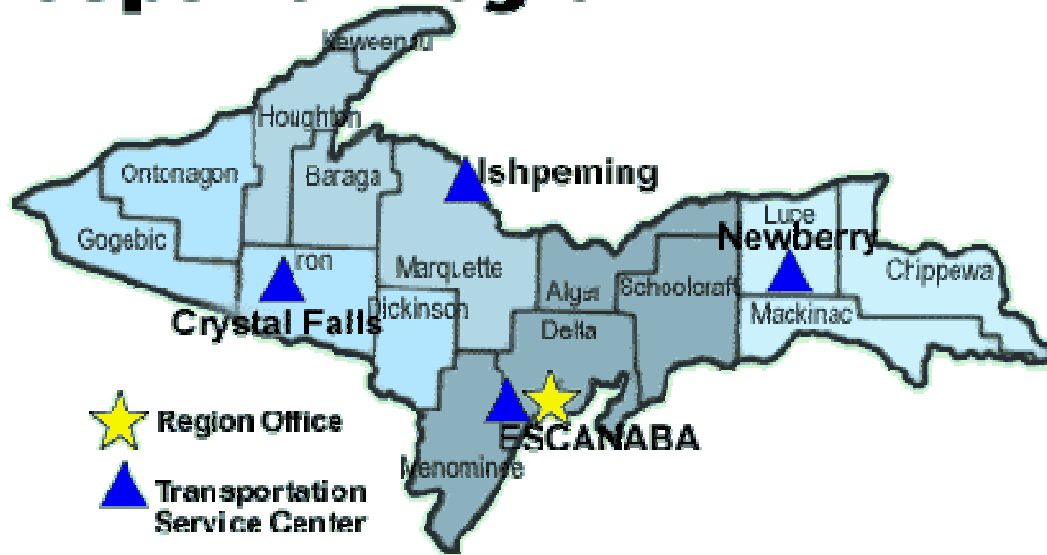

Superior Region Bridge Council

Superior Region

Nate Heffron	Negaunee	(906) 475-7700
Devin Olson	Munising	(906) 387-2095
Kurt Taavola	Marquette CRC	(906) 486-4491
Dirk Heckman	Mackinac CRC	(906) 643-7333
Keith Cooper	MDOT-LAP	(517) 335-4526