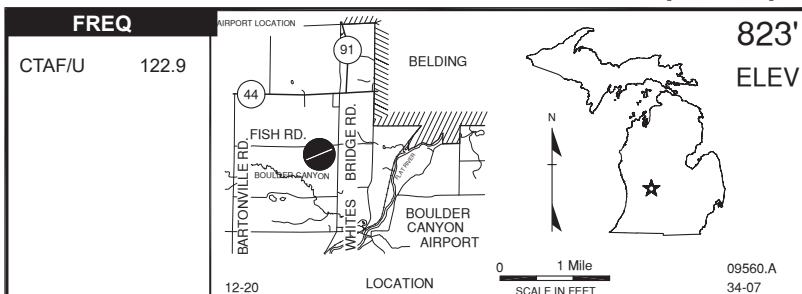

# BELDING, BOULDER CANYON (MI56)

**B**

**RWY LENGTH BEYOND DISPLACED THR**

07/ 1300'  
 25/ 1600'

**COORDINATES**

43° 04 32.65'N  
 085° 16 06.3'W

**License**  
 Basic Utility

**FM CITY:** 2.5 mi SW  
**LG T:** None  
**MGR:** Greg Brown  
**PH:** 616-813-1988  
**FBO:** None  
**ATND:** Unatnd

**NAV AIDS:** 115.95 (GRR) KHz 36° 20 NM to fld.  
**FUEL:** None  
**RPR:** None  
**WX:** None  
**SNW RMVL:** None. Arpt clsd Nov-Apr & when snw covered.  
**TRNSP:** None  
**MEALS:** In town, 2 mi  
**RON:** None