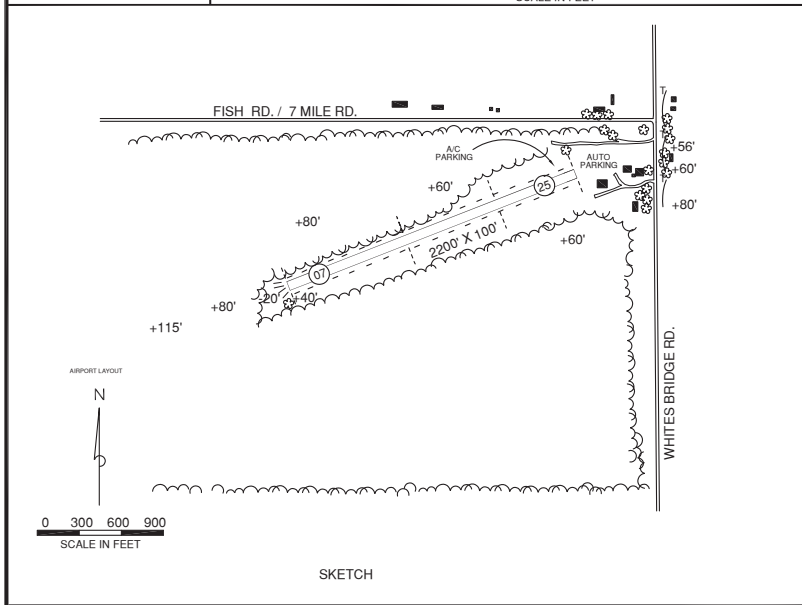

# BELDING, BOULDER CANYON (MI56)

**B**

**RWY LENGTH BEYOND DISPLACED THR**

07/ 1300'  
 25/ 1600'

**COORDINATES**

43° 04 32.65'N  
 085° 16 06.3'W

**License**  
 Basic Utility

**FM CITY:** 2.5 mi SW  
**LG T:** None  
**MGR:** Greg Brown  
**PH:** 616-813-1988  
**FBO:** None  
**ATND:** Unatnd

**NAV AIDS:** 115.95 (GRR) KHz 36° 20 NM to fld.  
**FUEL:** None  
**RPR:** None  
**WX:** None  
**SNW RMVL:** None. Arpt clsd Nov-Apr & when snw covered.  
**TRNSP:** None  
**MEALS:** In town, 2 mi  
**RON:** None

- Birds on & invof arpt.
- Greenville arpt 5 mi north uses CTAF 122.8