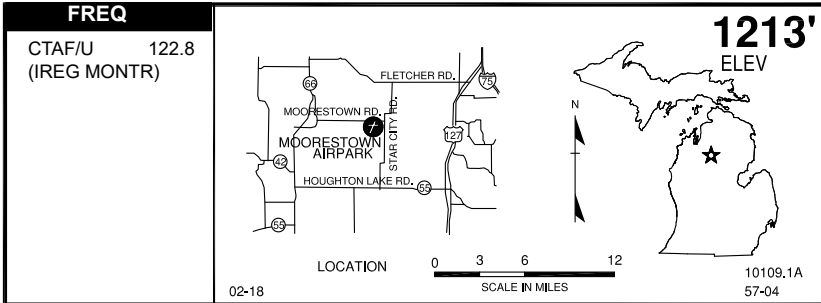

MOORESTOWN AIRPARK (6Y0)

RWY LENGTH BEYOND DISPLACED THR
 03/ 1999'* 09/ 2200'
 21/ 1809'* 27/ 2179'

COORDINATES
 44° 27.78'N
 084° 59.80'W

License
 Basic Utility

FM CITY: 1.0 mi SE
LGT: None
MGR: Lois Whipple
PH: 231-229-4232
 231-229-4443 (Res Eve)
FBO: None
ATND: Apr-Nov Dawn-Dusk