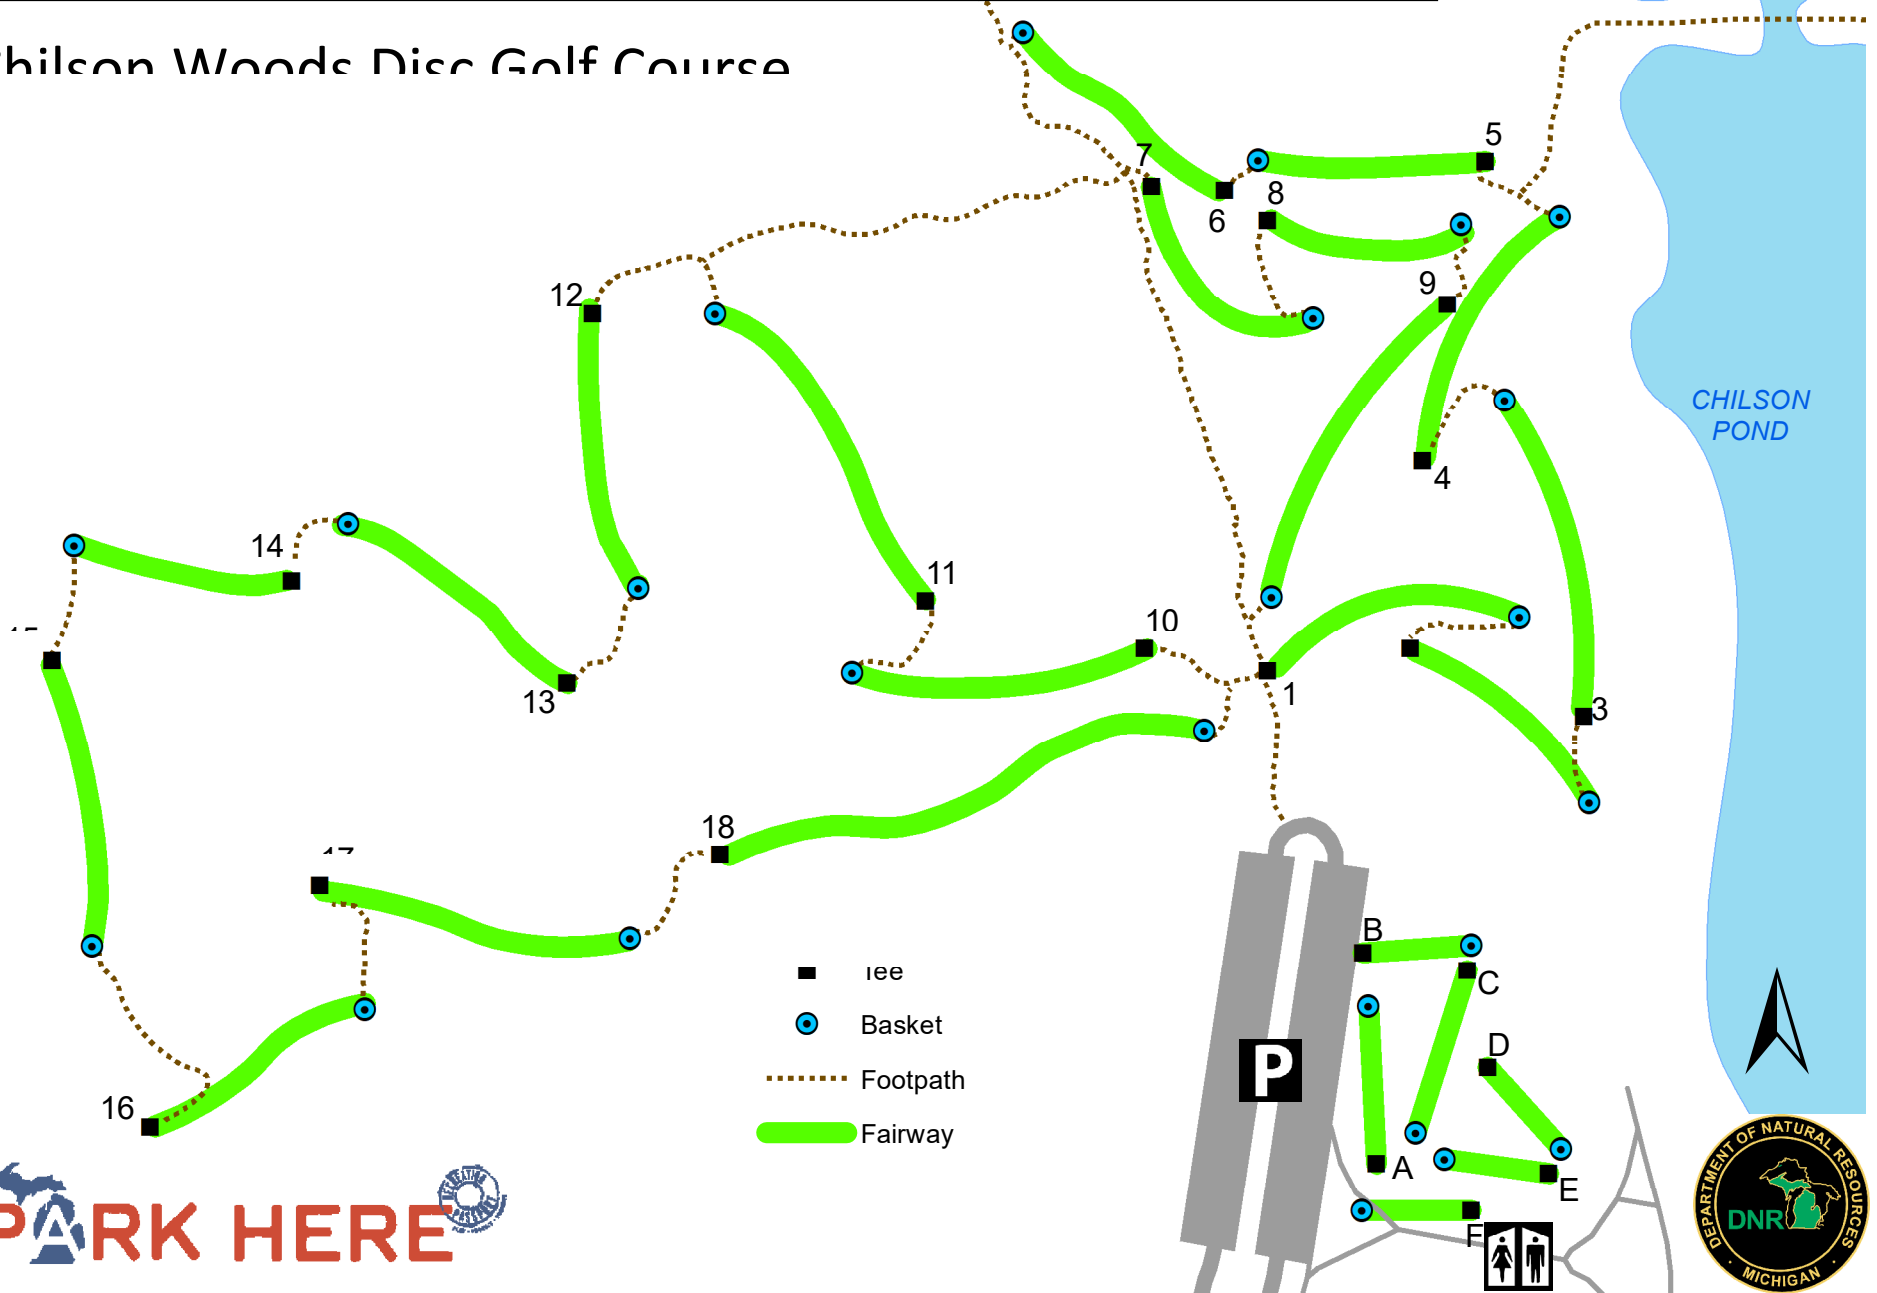

Hole	1	2	3	4	5	6	7	8	9	10	11	12	13	14	15	16	17	18
Distance (ft)	300	255	340	310	245	275	270	225	365	317	405	290	315	250	300	265	340	560
Par	3	3	3	3	3	3	3	3	3	3	3	4	3	3	3	3	3	4

Chilson Woods Disc Golf Course

6/29/2018